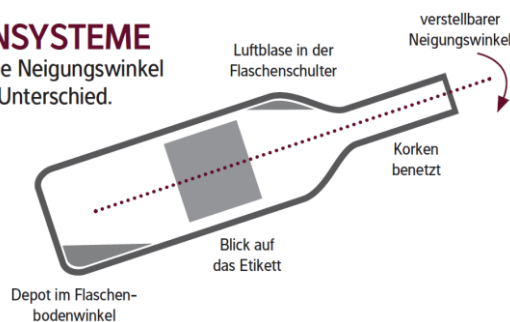

Technische Details / Aufbau:

- Aufbauend auf **Xi Counter**:
  - **Xi Counter** Basisregal B 610 x T 580 x H 1090 mm = Stehtischhöhe (zzgl. 20 mm Stellfüße und 20mm Platte)
  - **Xi Counter** Anbauregal B580 x T580 x H1090 mm (zzgl. 20 mm Stellfüße und 20mm Platte)
  - **Xi Top** Aufbau auf Xi Counter - Basis und Anbau H 717 = Gesamthöhe 1807 mm (zzgl. 20 mm Stellfüße)
- Standard 8 **Xi Ebenen** à 13 Flaschen = 104 Flaschen
- max. Kapazität / **Xi Rack** 16 **Xi Ebenen** = 208 Flaschen (Entnahme im Reissverschlussystem)
- Als **Xi Tower** bis zu 3958mm möglich (Kapazität 520 Flaschen)
- Höhenverstellbare Füße
- Einfache, werkzeugfreie Montage

Xi WEINSYSTEME Der optimale Neigungswinkel macht den Unterschied.

Symbolbild **Xi Rack** Basis & Anbau

COVINI GMBH