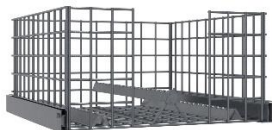

Technische Details / Aufbau:

- Aufbauend auf **Xi Counter**:
 - **Xi Counter** Basisregal B 610 x T 580 x H 1090 mm = Stehtischhöhe (zzgl. 20 mm Stellfüße und 20mm Platte)
 - **Xi Counter** Anbauregal B580 x T580 x H1090 mm (zzgl. 20 mm Stellfüße und 20mm Platte)
 - **Xi Top** Aufbau auf Xi Counter - Basis und Anbau H 717 = Gesamthöhe 1807 mm (zzgl. 20 mm Stellfüße)
- Standard 8 **Xi Ebenen** à 13 Flaschen = 104 Flaschen
- max. Kapazität / **Xi Rack** 16 **Xi Ebenen** = 208 Flaschen (Entnahme im Reissverschlussystem)
- Als **Xi Tower** bis zu 3958mm möglich (Kapazität 520 Flaschen)
- Höhenverstellbare Füße
- Einfache, werkzeugfreie Montage

Xi WEINSYSTEME Der optimale Neigungswinkel macht den Unterschied.

Symbolbild **Xi Rack** Basis & Anbau

COVINI GMBH

Xi Rack Varianten

Xi Rack Standard
 8 Ebenen a 13 Fl.
 104 Flaschen

Xi Rack
 12 Ebenen a 13 Fl.
 156 Flaschen

Xi Rack
 16 Ebenen a 13 Fl.
 208 Flaschen
 Reissverschluss-
 entnahme

Xi Rack bestückt mit gesamtem Zubehör

Xi Zubehör

Xi Ebene
 für 13x0,75L Flaschen

Xi Cuvée Vollauszug für 13
 Einzelflaschen

Xi DoppelM Vollauszug 4x3L /
 3x6L Flaschen

Xi Gusto Vollauszug
 für 13 offene Flaschen

Xi Stock Vollauszug
 36 Einzelflaschen

Xi Select Vollauszug
 Kisten oder Kartons

Xi Etagere Regalboden

COVINI GMBH