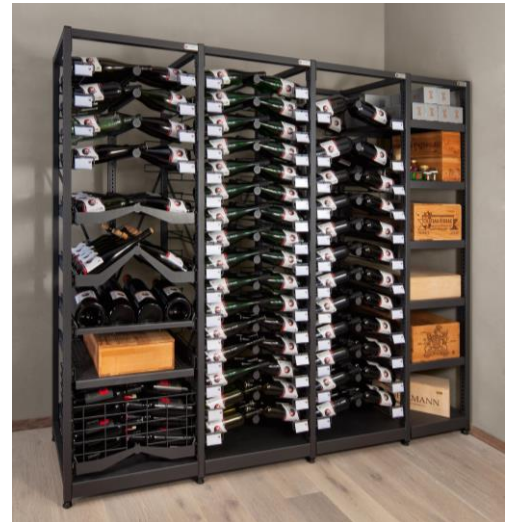

Einzigartige Vorteile durch das int. patentierte Xi System:

- Optimaler, verstellbarer Neigungswinkel der Flaschen:
 - Der Korken ist benetzt und die Luftblase auf engstem Raum in der Flaschenschulter → Langfristige Lagerung
 - Das Depot sammelt sich im Flaschenbodenwinkel → Einfaches Dekantieren ohne Wartezeit
- Blick auf die Etikette erspart langwieriges Suchen
- Effiziente Nutzung:
 - Bis zu 208 Fl. Lagerkapazität (1807mm Höhe)
 - Direkter Zugriff bis zur letzten Flasche
 - einfache Bestandsinventur
- Universelles System: 99% aller Flaschenformen und –Größen bis 6 Liter lagerbar
- Modulares Prinzip: Flexibel kombinierbares Zubehör, umrüst- und erweiterbar nach Bedarf
- European Quality: Österreichische Erfindung, höchste Qualität durch europäische Produktion, Feuchtraumeignung durch verzinkten, pulverbeschichteten Stahl
- Kombinierbar mit **Xi Counter** (Stehtisch)
- Abdeckplatte aus MDF, Holz (Eiche rustikal) Glas verfügbar

Xi WEINSYSTEME Der optimale Neigungswinkel macht den Unterschied.

Symbolbild **Xi Rack** Basis & Anbau

COVINI GMBH

Xi Rack Varianten

Xi Rack Standard
 8 Ebenen a 13 Fl.
 104 Flaschen

Xi Rack
 12 Ebenen a 13 Fl.
 156 Flaschen

Xi Rack
 16 Ebenen a 13 Fl.
 208 Flaschen
 Reissverschluss-
 entnahme

Xi Rack bestückt mit gesamtem Zubehör

Xi Zubehör

Xi Ebene
 für 13x0,75L Flaschen

Xi Cuvée Vollauszug für 13
 Einzelflaschen

Xi DoppelM Vollauszug 4x3L /
 3x6L Flaschen