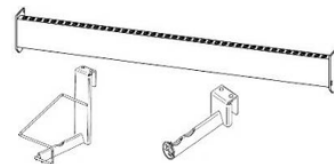

Einzigartige Vorteile durch das int. patentierte **Xi System**:

- Großflaschenlagerung bzw. -präsentation im optimalen, verstellbaren Neigungswinkel: benetzter Korken, Depot im Flaschenbodenwinkel
- Perfekte Übersicht: Blick auf das Etikett
- Effiziente Nutzung: übersichtlich und flexibel
- Universelles System: 99% aller Flaschenformen und -Größen lagerbar, von 3L Doppelmagnum bis 30L Melchisedech
- Modulares Prinzip: Flexibel kombinierbares Zubehör, umrüst- und erweiterbar nach Bedarf
- European Quality: Österreichische Erfindung, höchste Qualität durch europäische Produktion, Feuchtraumeignung durch verzinkten, pulverbeschichteten Stahl
- Standardausstattung 6 Tragestangen + 6 Paar Flaschenauflagen, endlos erweiterbar
- Grand Basis B 698 x T(L) 270 / (XL) 320 x H 1830 mm
- Grand Anbau B 668 x T(L) 270 / (XL) 320 x H 1830 mm
- Flaschenauflagen L für 3 - 9 Liter Ø max. 190 mm
- Flaschenauflagen XL für 12 - 30 Liter Ø max. 275 mm
- Belastung pro Regaleinheit bis **max. 100 kg**
- einfache Wandmontage an Betonwand, höhenverstellbare Stellfüße

Xi WEINSYSTEME

Der optimale Neigungswinkel macht den Unterschied.

Xi Grand: 1 x Grand Basis und 2 x Grand Anbau

Tragestange + Flaschenauflagen-Paar

3 - 9 Liter Größe L
9 - 30 Liter Größe XL

COVINI GMBH

Xi Weinsysteme pat. reg. ♦ Am Neuner 45 ♦ A-6890 Lustenau ♦ T +43 5577 82076 ♦ office@xi-system.com ♦ www.xi-system.com
UID ATU 59699213 / DE 265020277 ♦ Firmenbuchnr: 71800p ♦ Landesgericht Feldkirch ♦ IBAN: AT23 5800 0146 1549 8026 ♦ BIC: HYPVAT2B

PRODUKTINFORMATION

Flasche	Volumen (L)	Gewicht voll (kg)	Anzahl max. Bestückung pro Set	Gewichts- belastung (kg)
Doppelmagnum	3	6	12	72
Jeroboam (auch 5L)	4,5	10	6	60
Imperiale	6	11	6	66
Salmanazar	9	16	6	96
Balthazar	12	20	5	100
Nebukadnezar	15	25	4	100
Melchior	18	30	3	90
Primat	27	46	2	96
Melchisedek	30	50	2	100