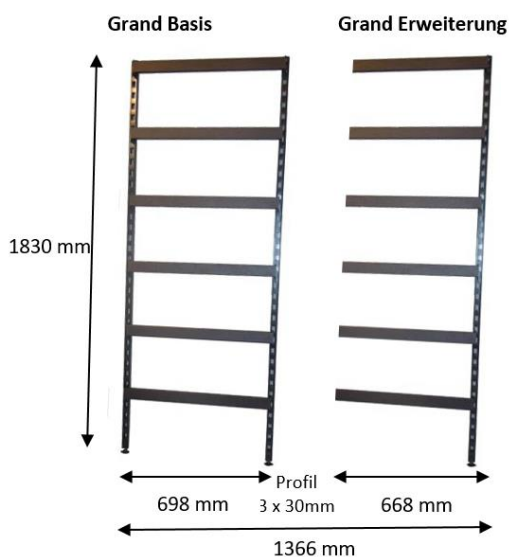

Einzigartige Vorteile durch das int. patentierte **Xi System**:

- Großflaschenlagerung bzw. -präsentation im optimalen, verstellbaren Neigungswinkel: benetzter Korken, Depot im Flaschenbodenwinkel
- Perfekte Übersicht: Blick auf das Etikett
- Effiziente Nutzung: übersichtlich und flexibel
- Universelles System: 99% aller Flaschenformen und -Größen lagerbar, von 3L Doppelmagnum bis 30L Melchisedech
- Modulares Prinzip: Flexibel kombinierbares Zubehör, umrüst- und erweiterbar nach Bedarf
- European Quality: Österreichische Erfindung, höchste Qualität durch europäische Produktion, Feuchtraumeignung durch verzinkten, pulverbeschichteten Stahl
- Standardausstattung 6 Tragestangen + 6 Paar Flaschenauflagen, endlos erweiterbar
- Grand Basis B 698 x T(L) 270 / (XL) 320 x H 1830 mm
- Grand Anbau B 668 x T(L) 270 / (XL) 320 x H 1830 mm
- Flaschenauflagen L für 3 - 9 Liter Ø max. 190 mm
- Flaschenauflagen XL für 12 - 30 Liter Ø max. 275 mm
- Belastung pro Regaleinheit bis **max. 100 kg**
- einfache Wandmontage an Betonwand, höhenverstellbare Stellfüße

Xi WEINSYSTEME

Der optimale Neigungswinkel macht den Unterschied.

Xi Grand: 1 x Grand Basis und 2 x Grand Anbau

Tragestange + Flaschenauflagen-Paar

3 - 9 Liter Größe L
9 - 30 Liter Größe XL

COVINI GMBH

Xi Weinsysteme pat. reg. ♦ Am Neuner 45 ♦ A-6890 Lustenau ♦ T +43 5577 82076 ♦ office@xi-system.com ♦ www.xi-system.com
UID ATU 59699213 / DE 265020277 ♦ Firmenbuchnr: 71800p ♦ Landesgericht Feldkirch ♦ IBAN: AT23 5800 0146 1549 8026 ♦ BIC: HYPVAT2B

PRODUKTINFORMATION

Flasche	Volumen (L)	Gewicht voll (kg)	Anzahl max. Bestückung pro Set	Gewichts- belastung (kg)
Doppelmagnum	3	6	12	72
Jeroboam (auch 5L)	4,5	10	6	60
Imperiale	6	11	6	66
Salmanazar	9	16	6	96
Balthazar	12	20	5	100
Nebukadnezar	15	25	4	100
Melchior	18	30	3	90
Primat	27	46	2	96
Melchisedek	30	50	2	100