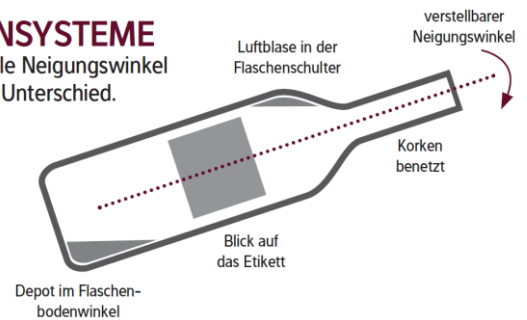

Xi Grand

Das Weinregal für Großflaschen.

Xi Grand - Das System für „big bottles“ von 3 bis 30 Liter. Ob Doppelmagnum, Nebukadnezar oder Melchisedech - **Xi Grand** bringt große Flaschenformate in Top-Lage und zeigt die Kompetenz eines Grand-Sommeliers.

Einzigartige Vorteile durch das int. patentierte **Xi System**:

- Großflaschenlagerung bzw. -präsentation im optimalen, verstellbaren Neigungswinkel: benetzter Korken, Depot im Flaschenbodenwinkel
- Perfekte Übersicht: Blick auf das Etikett
- Effiziente Nutzung: übersichtlich und flexibel
- Universelles System: 99% aller Flaschenformen und -Größen lagerbar, von 3L Doppelmagnum bis 30L Melchisedech
- Modulares Prinzip: Flexibel kombinierbares Zubehör, umrüst- und erweiterbar nach Bedarf
- European Quality: Österreichische Erfindung, höchste Qualität durch europäische Produktion, Feuchtraumeignung durch verzinkten, pulverbeschichteten Stahl
- Standardausstattung 6 Tragestangen + 6 Paar Flaschenauflagen, endlos erweiterbar
- Grand Basis B 698 x T(L) 270 / (XL) 320 x H 1830 mm
- Grand Anbau B 668 x T(L) 270 / (XL) 320 x H 1830 mm
- Flaschenauflagen L für 3 - 9 Liter Ø max. 190 mm
- Flaschenauflagen XL für 12 - 30 Liter Ø max. 275 mm
- Belastung pro Regaleinheit bis **max. 100 kg**
- einfache Wandmontage an Betonwand, höhenverstellbare Stellfüße

Xi WEINSYSTEME

Der optimale Neigungswinkel macht den Unterschied.

Xi Grand: 1 x Grand Basis und 2 x Grand Anbau

Tragestange + Flaschenauflagen-Paar

3 - 9 Liter Größe L
9 - 30 Liter Größe XL

COVINI GMBH

Xi Weinsysteme pat. reg. ♦ Am Neuner 45 ♦ A-6890 Lustenau ♦ T +43 5577 82076 ♦ office@xi-system.com ♦ www.xi-system.com
UID ATU 59699213 / DE 265020277 ♦ Firmenbuchnr: 71800p ♦ Landesgericht Feldkirch ♦ IBAN: AT23 5800 0146 1549 8026 ♦ BIC: HYPVAT2B